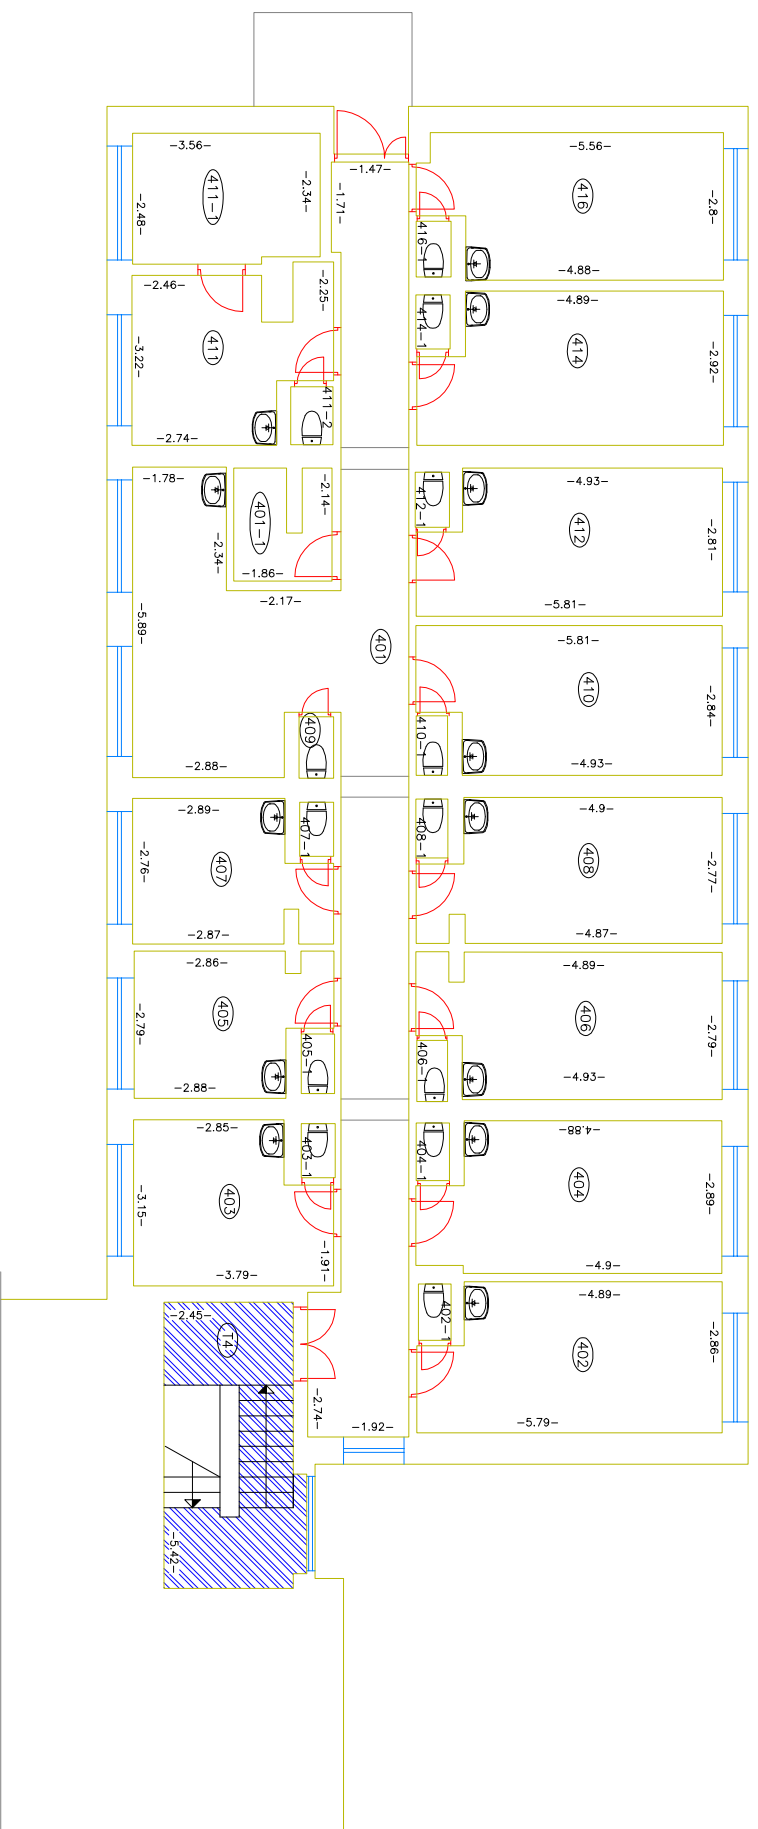

4. KORRUSE PIAAN

PUŠKINI 26, NARVA

Legend

tehnilised ruumid ja vertikaalsed läbikäigud

PPA üürripind